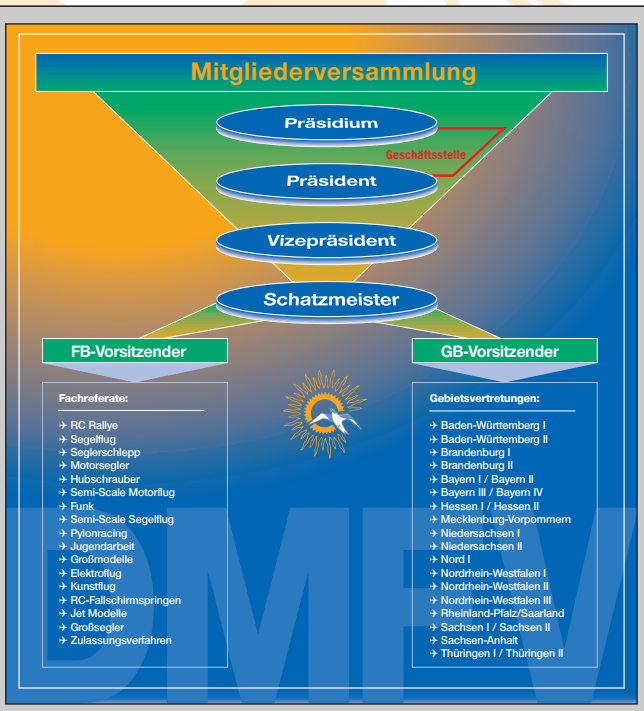

Wir sind Ihre Interessenvertreter und Ihr kompetenter Ansprechpartner in Sachen Modellflug.

Seminare, Lehrgänge und Rechtsberatung

Der DMFV führt regelmäßig Flugleiter-Schulungen, Jugendleiterseminare und Punktrichter-Lehrgänge durch, in denen die Teilnehmer umfassend und praxisorientiert über die entsprechenden Bereiche informiert werden.

Eine Rechtsberatung durch den DMFV-Verbandsjurist in Sachen Modellflug ist für DMFV-Mitglieder **kostenlos**.

Verbandszeitschrift

DMFV-Mitglieder erhalten Informationen über die Modellflug-Szene und zu allgemeinen Themen des Modellflugsports durch die Verbandszeitschrift „**Der Modellflieger**“. Der Versand an jedes Mitglied ist in der DMFV-Mitgliedschaft enthalten.

Wie ist der DMFV organisiert?

Der DMFV ist ein gemeinnütziger Verein mit

- der **Mitgliederversammlung** als höchstem Gremium des DMFV
- dem **Präsidium**, bestehend aus 5 Personen
- einer **Geschäftsstelle** in Bonn
- erfahrenen **Fachreferenten** für die einzelnen Sparten des Modellflugsports
- sachkundigen **Gebietsbeauftragten** in allen Bundesländern
- **Modellflug-Sachverständigen**, zuständig für die Erstellung von Modellflugplatz-Gutachten zur Vorlage bei den Luftfahrtbehörden.